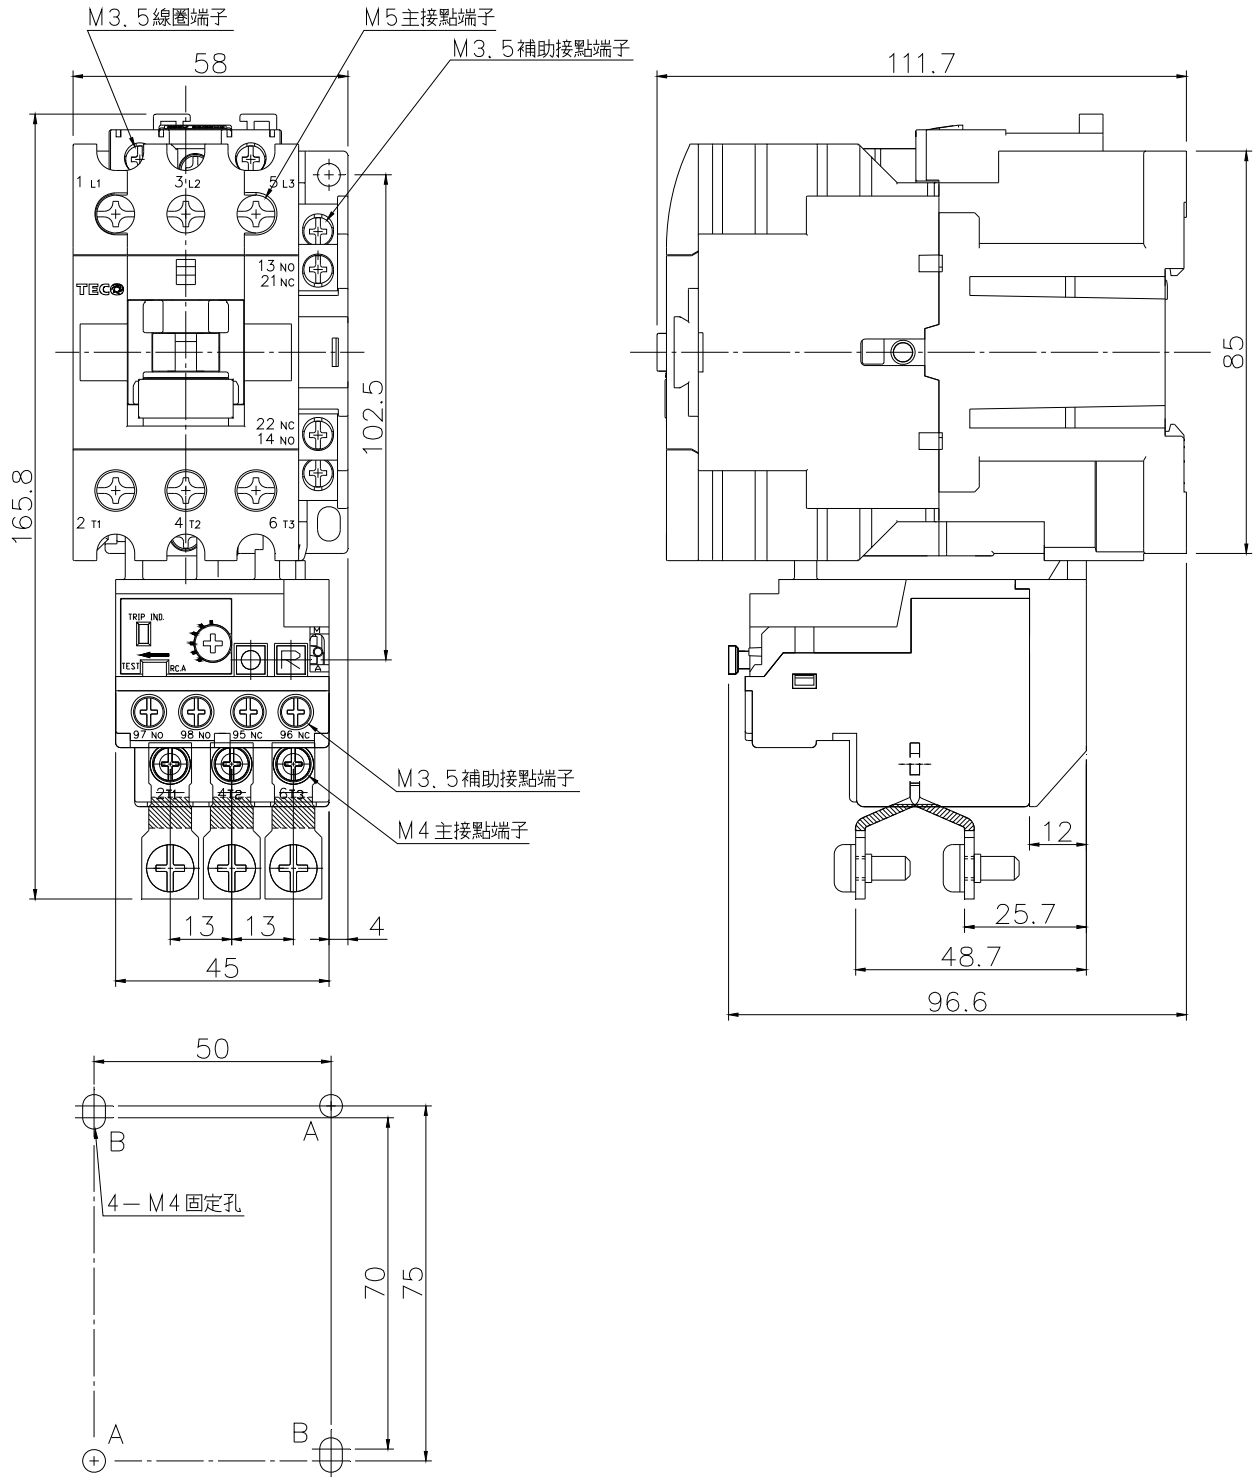

HU0-11~16 配 RHU-10/□1 外形尺寸：

HUO-18/23/HUO-32R配RHU-10/□1外形尺寸

HUO-18/23/HUO-32R配RHU-80/□1外形尺寸：

HUO-27~38配RHU-10/□2 外形尺寸：
 (0.1A~30A負載側不加接板，僅36A及38A機種負載側加接板)

固定尺寸

HUO-27~38配RHU-80/□4 外形尺寸

HUO-40配RHU-80/□2 外形尺寸：

HUO-50~ 90配RHU-80/□3 外形尺寸