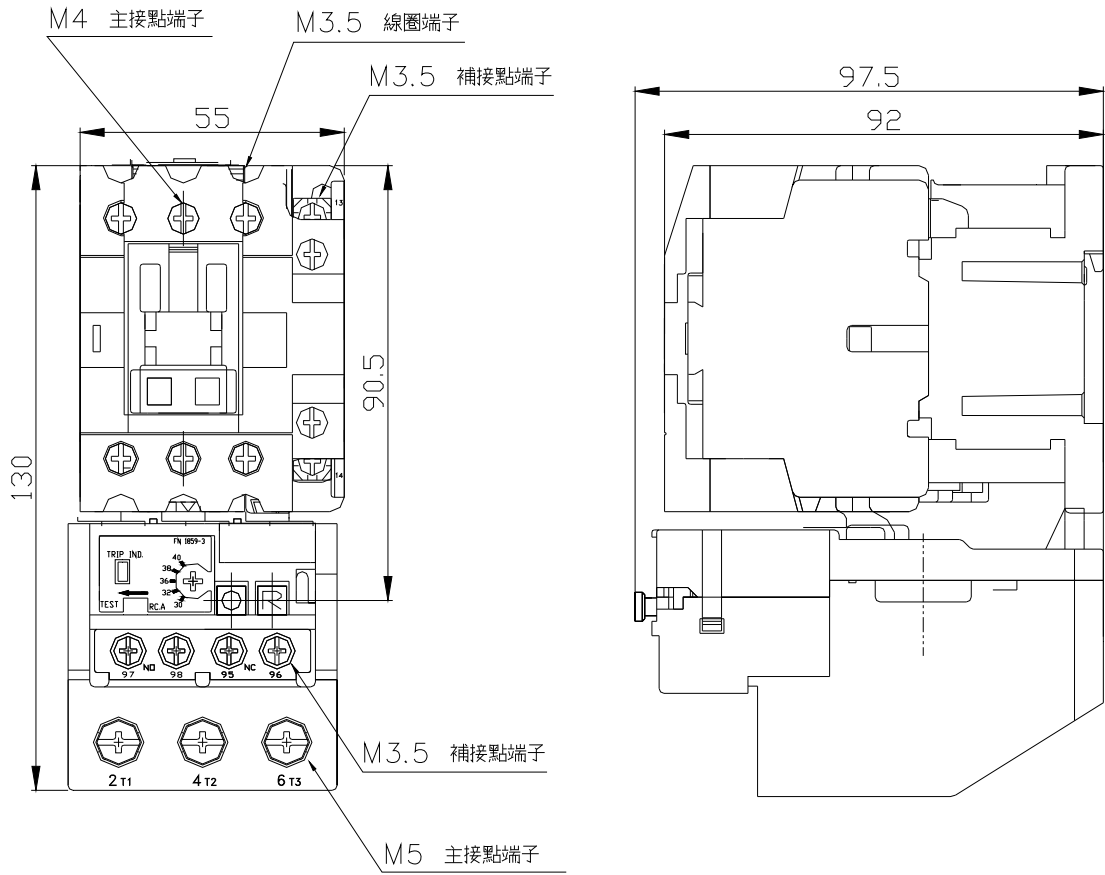

HU0-11~16 配 RHU-10/□1 外形尺寸：

HUO-18/23/HUO-32R配RHU-10/□1外形尺寸

HUO-18/23/HUO-32R配RHU-80/□1外形尺寸：

HUO-27~38配RHU-10/□2 外形尺寸：
 (0.1A~30A負載側不加接板，僅36A及38A機種負載側加接板)

固定尺寸

HUO-27~38配RHU-80/□4 外形尺寸

HUO-40配RHU-80/□2 外形尺寸：

HUO-50~ 90配RHU-80/□3 外形尺寸