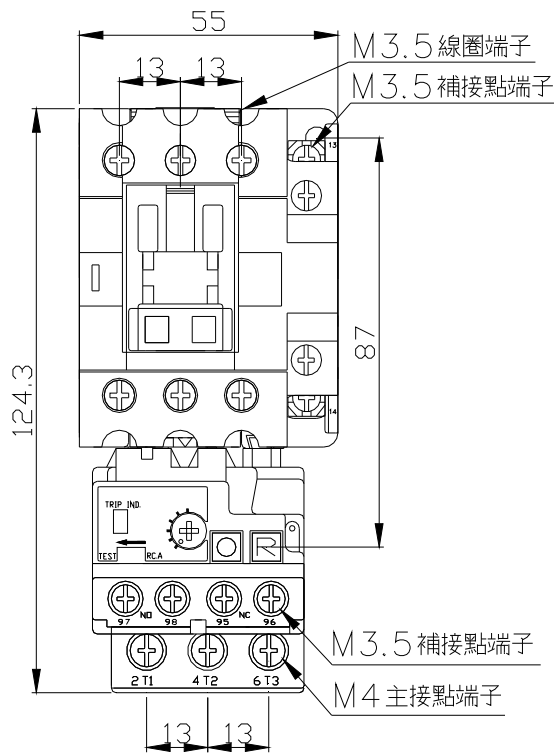

HU0-11~16 配 RHU-10/□1 外形尺寸：

HUO-18/23/HUO-32R配RHU-10/□1外形尺寸

HUO-18/23/HUO-32R配RHU-80/□1外形尺寸：

HUO-27~38配RHU-10/□2 外形尺寸：
 (0.1A~30A負載側不加接板，僅36A及38A機種負載側加接板)

固定尺寸

HUO-27~38配RHU-80/□4 外形尺寸

HUO-40配RHU-80/□2 外形尺寸：

HUO-50~ 90配RHU-80/□3 外形尺寸