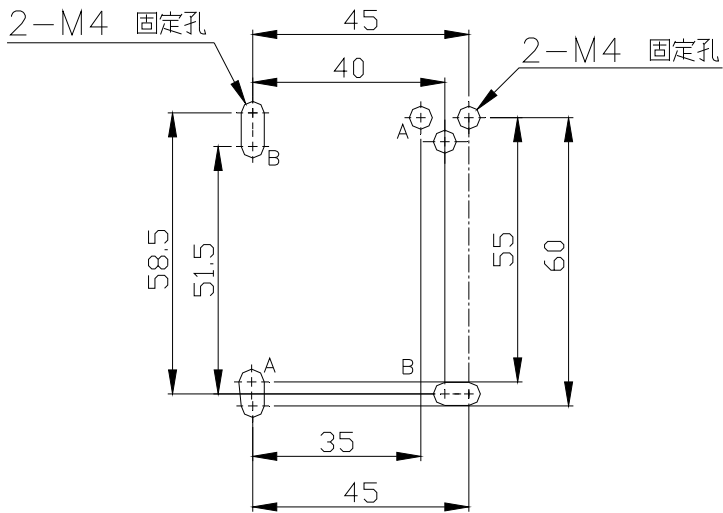

HU0-11~16 配 RHU-10/□1 外形尺寸：

HUO-18/23/HUO-32R配RHU-10/□1外形尺寸

HUO-18/23/HUO-32R配RHU-80/□1外形尺寸：

HUO-27~38配RHU-10/□2 外形尺寸：
 (0.1A~30A負載側不加接板，僅36A及38A機種負載側加接板)

固定尺寸

HUO-27~38配RHU-80/□4 外形尺寸

HUO-40配RHU-80/□2 外形尺寸：

HUO-50~ 90配RHU-80/□3 外形尺寸