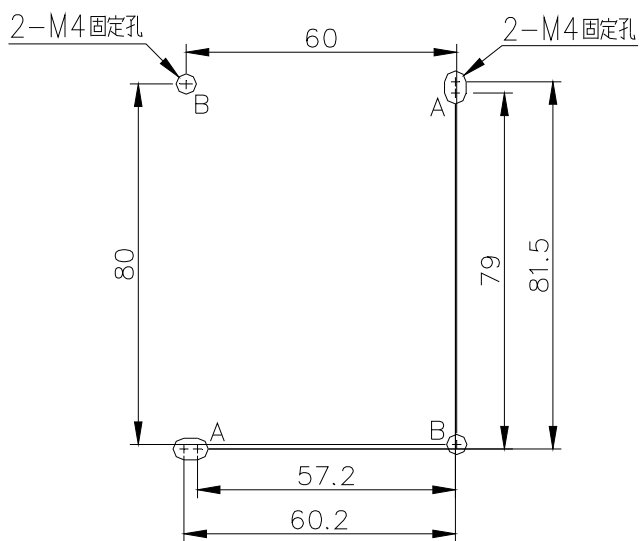

HU0-11~16 配 RHU-10/□1 外形尺寸：

HUO-18/23/HUO-32R配RHU-10/□1外形尺寸

HUO-18/23/HUO-32R配RHU-80/□1外形尺寸：

HUO-27~38配RHU-10/□2 外形尺寸：
 (0.1A~30A負載側不加接板，僅36A及38A機種負載側加接板)

固定尺寸

HUO-27~38配RHU-80/□4 外形尺寸

HUO-40配RHU-80/□2 外形尺寸：

HUO-50~ 90配RHU-80/□3 外形尺寸