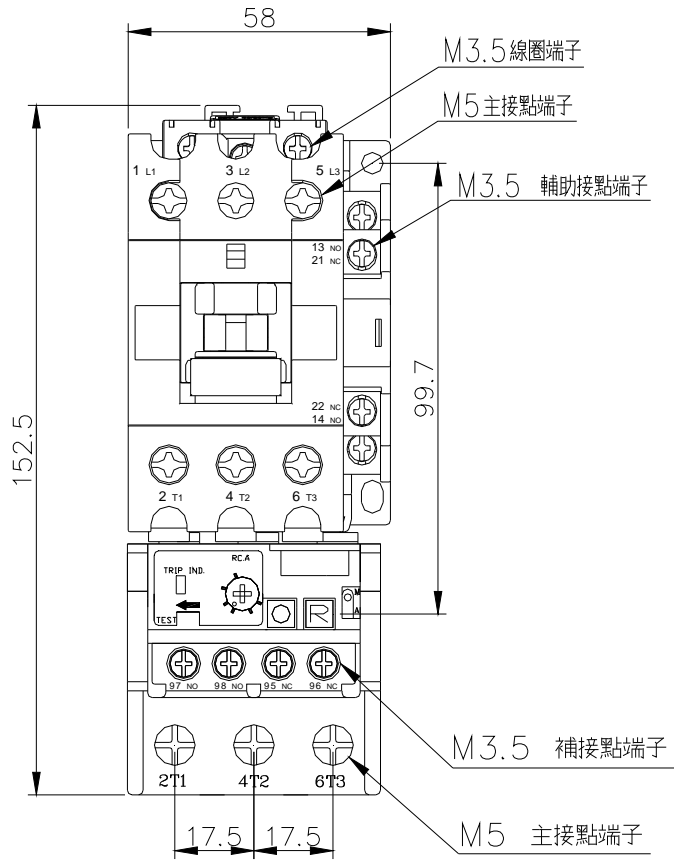

HU0-11~16 配 RHU-10/□1 外形尺寸：

HUO-18/23/HUO-32R配RHU-10/□1外形尺寸

HUO-18/23/HUO-32R配RHU-80/□1外形尺寸：

HUO-27~38配RHU-10/□2 外形尺寸：
 (0.1A~30A負載側不加接板，僅36A及38A機種負載側加接板)

固定尺寸

HUO-27~38配RHU-80/□4 外形尺寸

HUO-40配RHU-80/□2 外形尺寸：

HUO-50~ 90配RHU-80/□3 外形尺寸