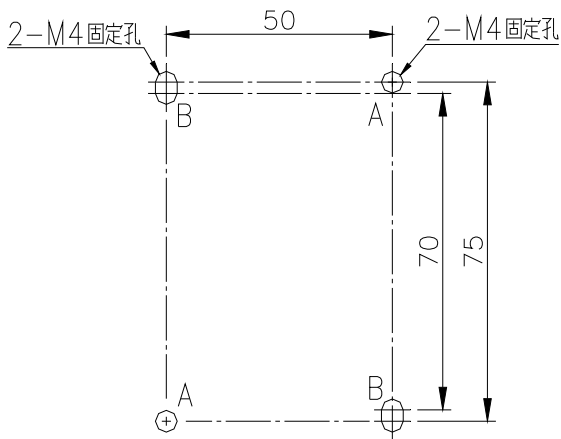

HU0-11~16 配 RHU-10/□1 外形尺寸：

HUO-18/23/HUO-32R配RHU-10/□1外形尺寸

HUO-18/23/HUO-32R配RHU-80/□1外形尺寸：

HUO-27~38配RHU-10/□2 外形尺寸：
 (0.1A~30A負載側不加接板，僅36A及38A機種負載側加接板)

固定尺寸

HUO-27~38配RHU-80/□4 外形尺寸

HUO-40配RHU-80/□2 外形尺寸：

HUO-50~ 90配RHU-80/□3 外形尺寸