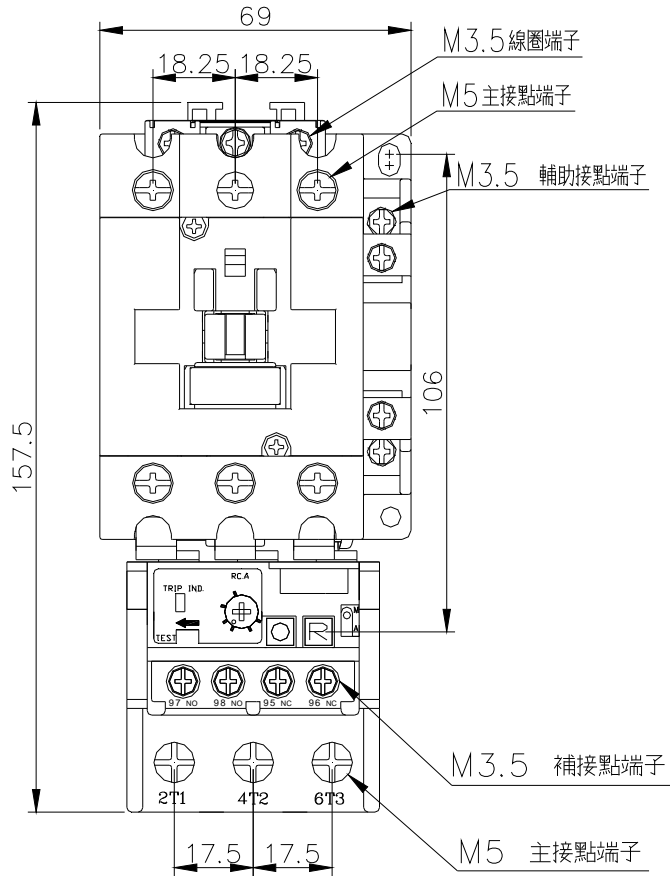

HU0-11~16 配 RHU-10/□1 外形尺寸：

HUO-18/23/HUO-32R配RHU-10/□1外形尺寸

HUO-18/23/HUO-32R配RHU-80/□1外形尺寸：

HUO-27~38配RHU-10/□2 外形尺寸：
 (0.1A~30A負載側不加接板，僅36A及38A機種負載側加接板)

固定尺寸

HUO-27~38配RHU-80/□4 外形尺寸

HUO-40配RHU-80/□2 外形尺寸：

HUO-50~ 90配RHU-80/□3 外形尺寸