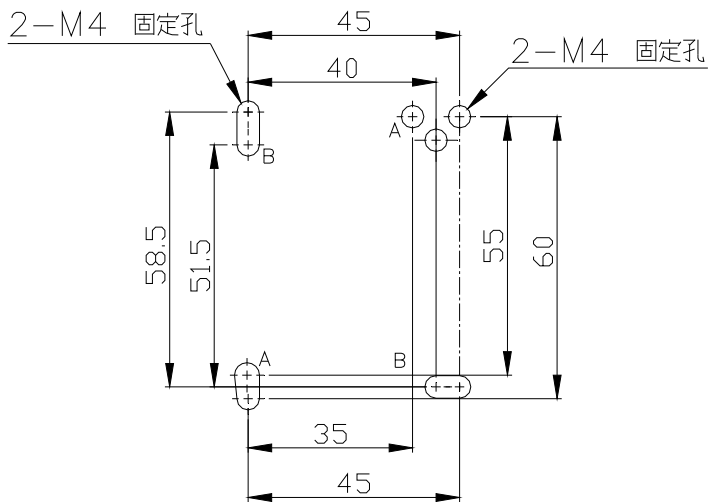

HU0-11~16 配 RHU-10/□1 外形尺寸：

HUO-18/23/HUO-32R配RHU-10/□1外形尺寸

HUO-18/23/HUO-32R配RHU-80/□1外形尺寸：

HUO-27~38配RHU-10/□2 外形尺寸：
 (0.1A~30A負載側不加接板，僅36A及38A機種負載側加接板)

固定尺寸

HUO-27~38配RHU-80/□4 外形尺寸

HUO-40配RHU-80/□2 外形尺寸：

HUO-50~ 90配RHU-80/□3 外形尺寸