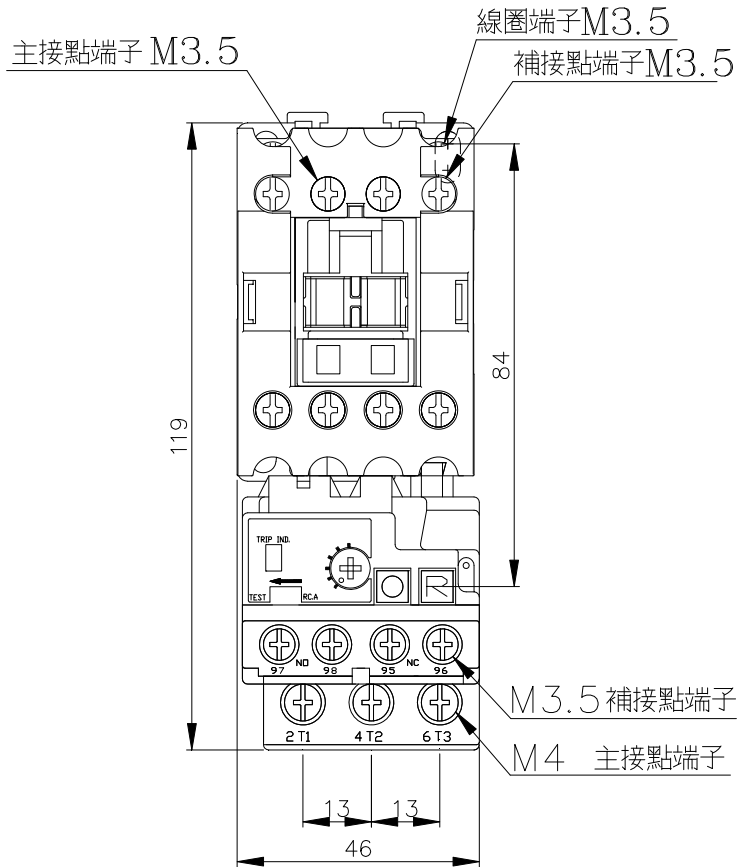

HU0-11~16 配 RHU-10/□1 外形尺寸：

HUO-18/23/HUO-32R配RHU-10/□1外形尺寸

HUO-18/23/HUO-32R配RHU-80/□1外形尺寸：

HUO-27~38配RHU-10/□2 外形尺寸：
 (0.1A~30A負載側不加接板，僅36A及38A機種負載側加接板)

固定尺寸

HUO-27~38配RHU-80/□4 外形尺寸

HUO-40配RHU-80/□2 外形尺寸：

HUO-50~ 90配RHU-80/□3 外形尺寸