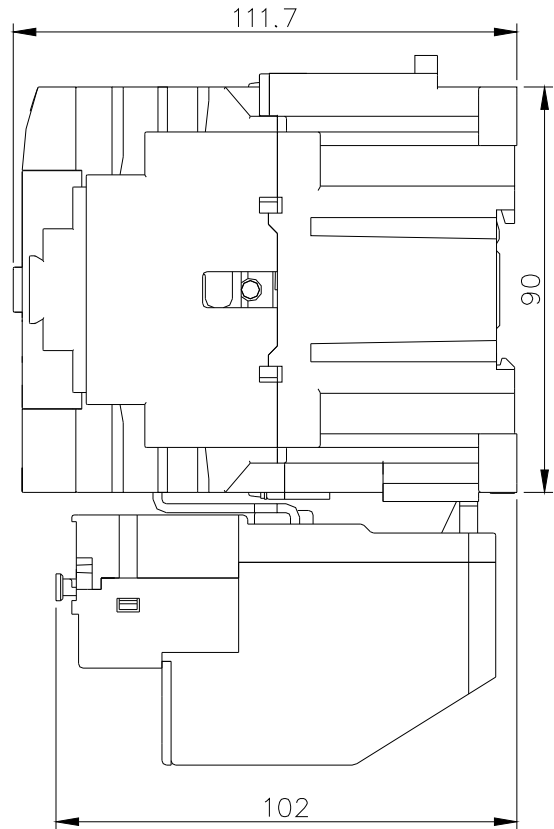

HU0-11~16 配 RHU-10/□1 外形尺寸：

HUO-18/23/HUO-32R配RHU-10/□1外形尺寸

HUO-18/23/HUO-32R配RHU-80/□1外形尺寸：

HUO-27~38配RHU-10/□2 外形尺寸：
 (0.1A~30A負載側不加接板，僅36A及38A機種負載側加接板)

固定尺寸

HUO-27~38配RHU-80/□4 外形尺寸

HUO-40配RHU-80/□2 外形尺寸：

HUO-50~ 90配RHU-80/□3 外形尺寸