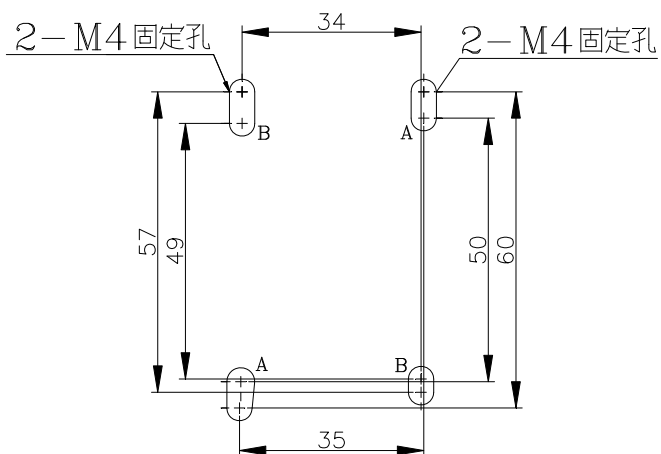

HU0-11~16 配 RHU-10/□1 外形尺寸：

HUO-18/23/HUO-32R配RHU-10/□1外形尺寸

HUO-18/23/HUO-32R配RHU-80/□1外形尺寸：

HUO-27~38配RHU-10/□2 外形尺寸：
 (0.1A~30A負載側不加接板，僅36A及38A機種負載側加接板)

固定尺寸

HUO-27~38配RHU-80/□4 外形尺寸

HUO-40配RHU-80/□2 外形尺寸：

HUO-50~ 90配RHU-80/□3 外形尺寸