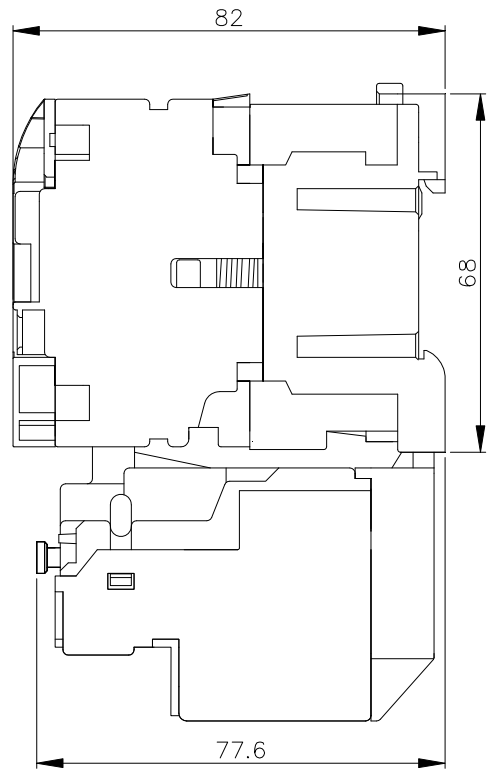

HU0-11~16 配 RHU-10/□1 外形尺寸：

HUO-18/23/HUO-32R配RHU-10/□1外形尺寸

HUO-18/23/HUO-32R配RHU-80/□1外形尺寸：

HUO-27~38配RHU-10/□2 外形尺寸：
 (0.1A~30A負載側不加接板，僅36A及38A機種負載側加接板)

固定尺寸

HUO-27~38配RHU-80/□4 外形尺寸

HUO-40配RHU-80/□2 外形尺寸：

HUO-50~ 90配RHU-80/□3 外形尺寸