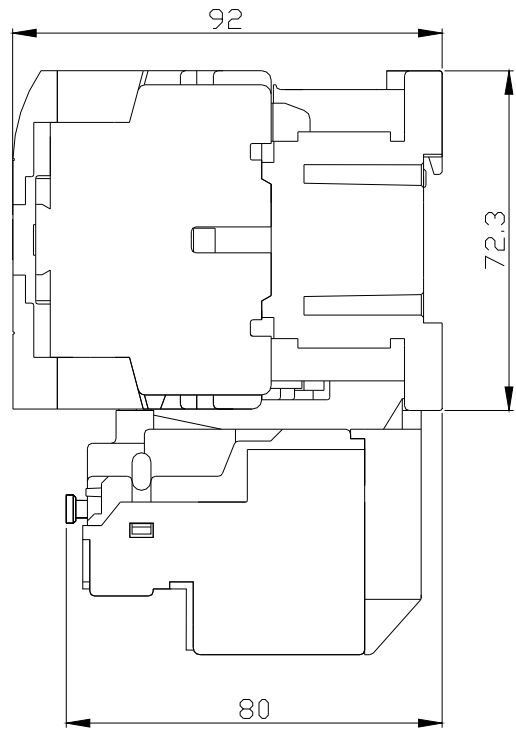

HU0-11~16 配 RHU-10/□1 外形尺寸：

HUO-18/23/HUO-32R配RHU-10/□1外形尺寸

HUO-18/23/HUO-32R配RHU-80/□1外形尺寸：

HUO-27~38配RHU-10/□2 外形尺寸：
 (0.1A~30A負載側不加接板，僅36A及38A機種負載側加接板)

固定尺寸

HUO-27~38配RHU-80/□4 外形尺寸

HUO-40配RHU-80/□2 外形尺寸：

HUO-50~ 90配RHU-80/□3 外形尺寸