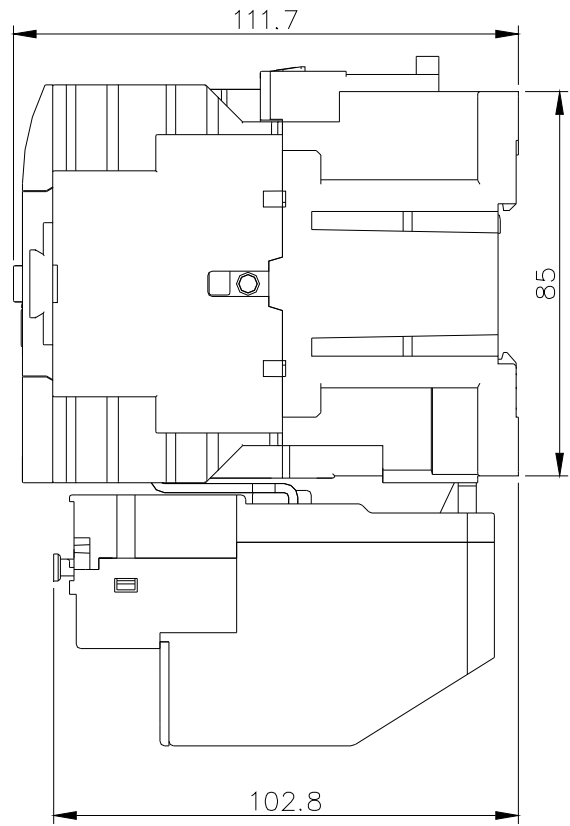

HU0-11~16 配 RHU-10/□1 外形尺寸：

HUO-18/23/HUO-32R配RHU-10/□1外形尺寸

HUO-18/23/HUO-32R配RHU-80/□1外形尺寸：

HUO-27~38配RHU-10/□2 外形尺寸：
 (0.1A~30A負載側不加接板，僅36A及38A機種負載側加接板)

固定尺寸

HUO-27~38配RHU-80/□4 外形尺寸

HUO-40配RHU-80/□2 外形尺寸：

HUO-50~ 90配RHU-80/□3 外形尺寸